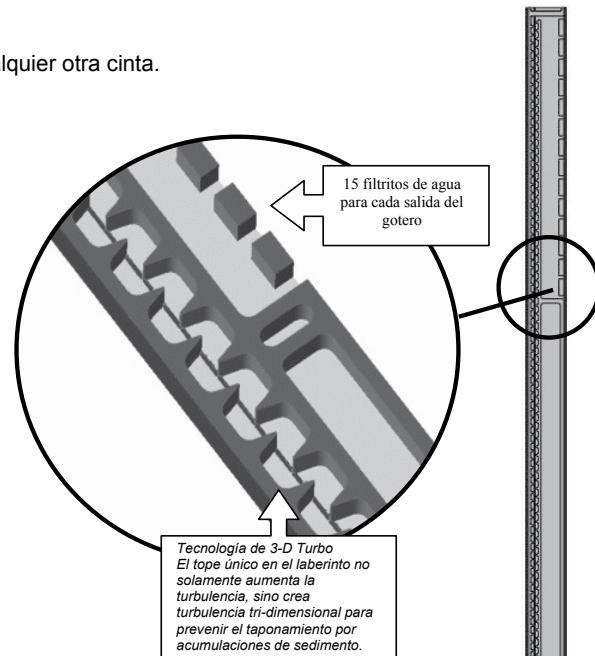

BigFoot™ Cinta de Goteo

Serie “Flujo Bajo”

El laberinto más grande que cualquier otra cinta en el mercado.

Menos Obturación

- El laberinto más grande con más turbulencia que cualquier otra cinta.

Comparación de Laberintos

Gotero	Dimensiones de Laberinto (mm.)		
	Ancho	Profundo	Longitud
Bowsmith BigFoot 0.26 LPH	0.508	0.813	200.66
Netafim Streamline* 0.79 LPH	0.533	0.508	12.80

*Netafim y Streamline son marcas registradas de Netafim USA

$C_v \leq 0.03$ Exponente del gotero = 0.5

BigFoot en tamaño real

Espesor de la Pared	Longitud de Rollos 16mm (metros.)	Longitud de Rollos 22mm (metros.)	Peso del Rollo (kg.)
6 mil	2438	2133	31.8
8 mil	1981	1676	31.8
10 mil	1676	1295	31.8